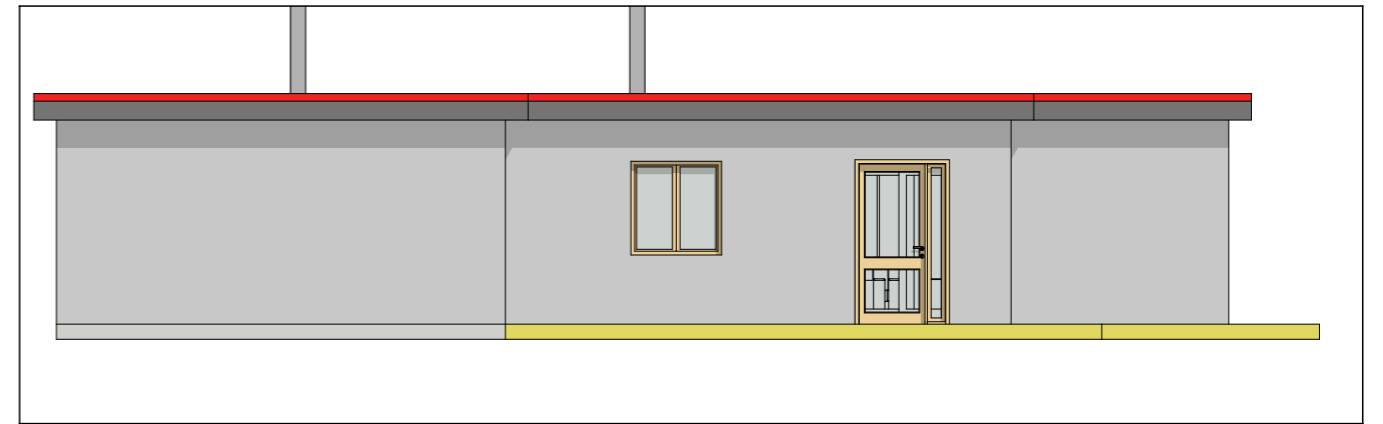

EST Façade Est 1:100

NORD Façade Nord 1:100

OUEST Façade Ouest 1:100

SUD Façade Sud 1:100

ECO LOGIS INNOVATION

distributeur exclusif

ÉCOLOGIQUE

PERFORMANT

INNOVANT

Façade Est, Façade Nord, Façade Ouest, Façade Sud

Surface habitable : 138 m² ; garage : 20 m²

Echelle : 1:100