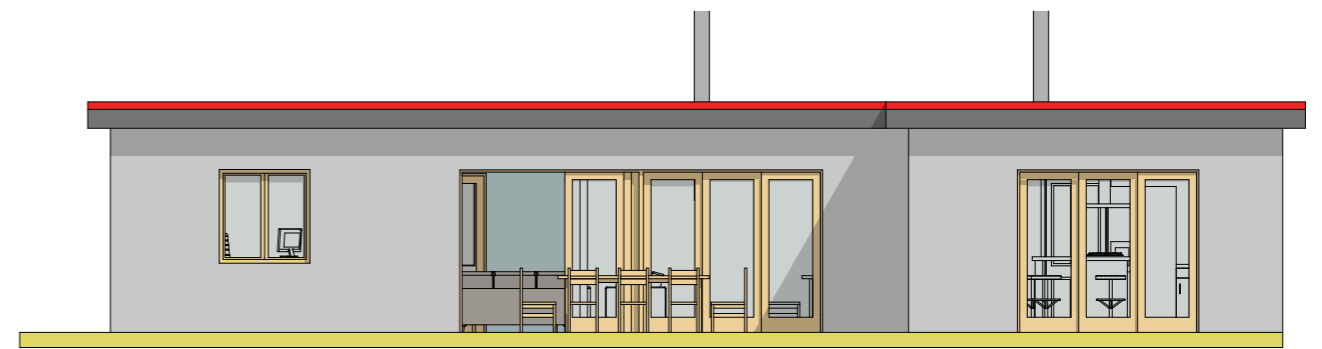

EST Façade Est 1:100

NORD Façade Nord 1:100

OUEST Façade Ouest 1:100

SUD Façade Sud 1:100

ECO LOGIS INNOVATION

distributeur exclusif

ÉCOLOGIQUE

PERFORMANT

INNOVANT

Façade Est, Façade Nord, Façade Ouest, Façade Sud

Surface habitable : 138 m² ; garage : 20 m²

Echelle : 1:100